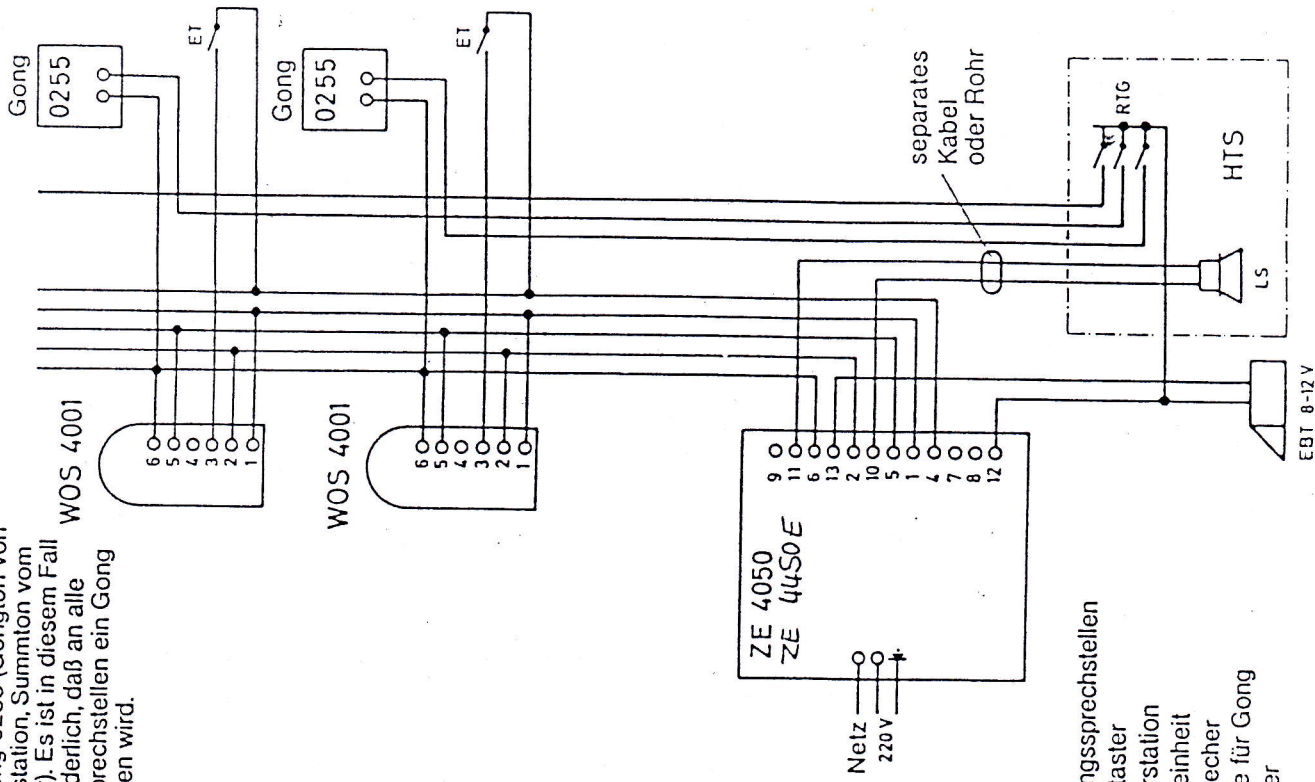

**Anschlußplan B**

mit Zusatzgong 0255 (Gongton von der Haustürstation, Summton vom Etagentaster). Es ist in diesem Fall jedoch erforderlich, daß an alle Wohnungssprechstellen ein Gong angeschlossen wird.